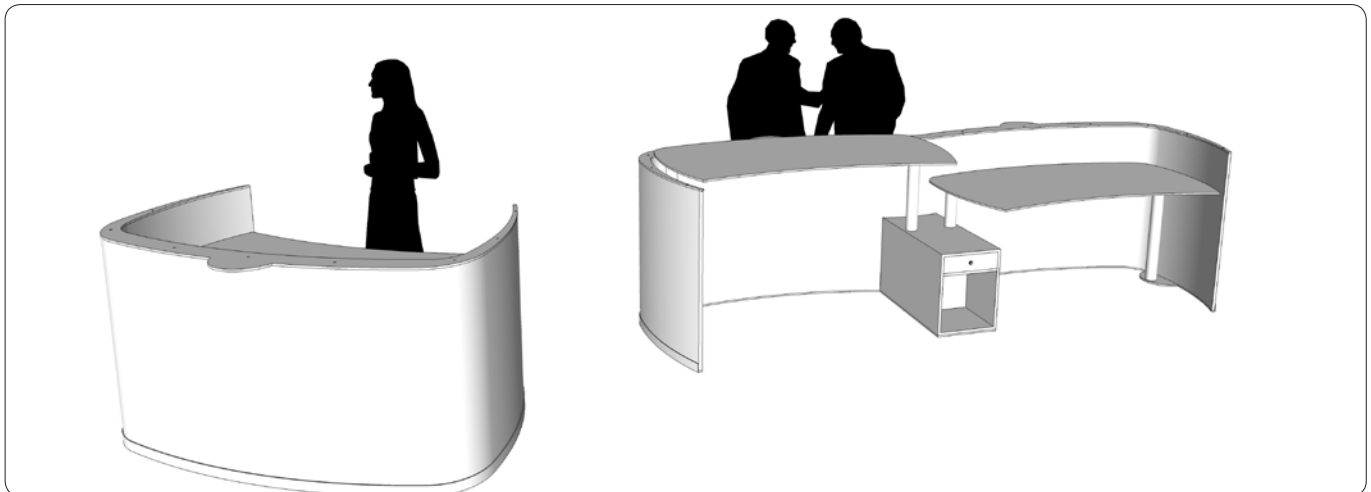

Vare nr.	Beskrivelse	Pris ex. moms
IMP-RECP-1-CA	Impact receptionsdisk til 1 person med hæve/sænk, brun pap front, stål top, bambus bordplade, H 103, D 110, L 180 cm	55.000
IMP-RECP-2-CA	Impact receptionsdisk til 2 personer med hæve/sænk, brun pap front, stål top, bambus bordplade, H 103, D 110, L 360 cm	110.000
IMP-RECP-1-GW	Impact receptionsdisk til 1 person med hæve/sænk, hvid Corian® front og top, nanolaminat bordplade, H 103, D 110, L 180 cm	95.000
IMP-RECP-2-GW	Impact receptionsdisk til 2 personer med hæve/sænk, hvid Corian® front og top, nanolaminat bordplade, H 103, D 110, L 360 cm	190.000

Impact receptionsdisk er modulær inkl. indvendige og udvendige 90 graders sving. Det betyder vi med meget stor sandsynlighed kan lave en opstilling, der passer til jeres reception. Giv os derfor endelig et kald på 38 878 800, så finder vi frem til den helt rigtige løsning.

Impact receptionen kan også laves med front i linoleum, laminat, finer og vævet vinyl. Den sidste lyder måske lidt specielt, men den vævede tekstur arbejder rigtig fint sammen med den buede front. Kom selv forbi vores showroom og se prøvemappen.