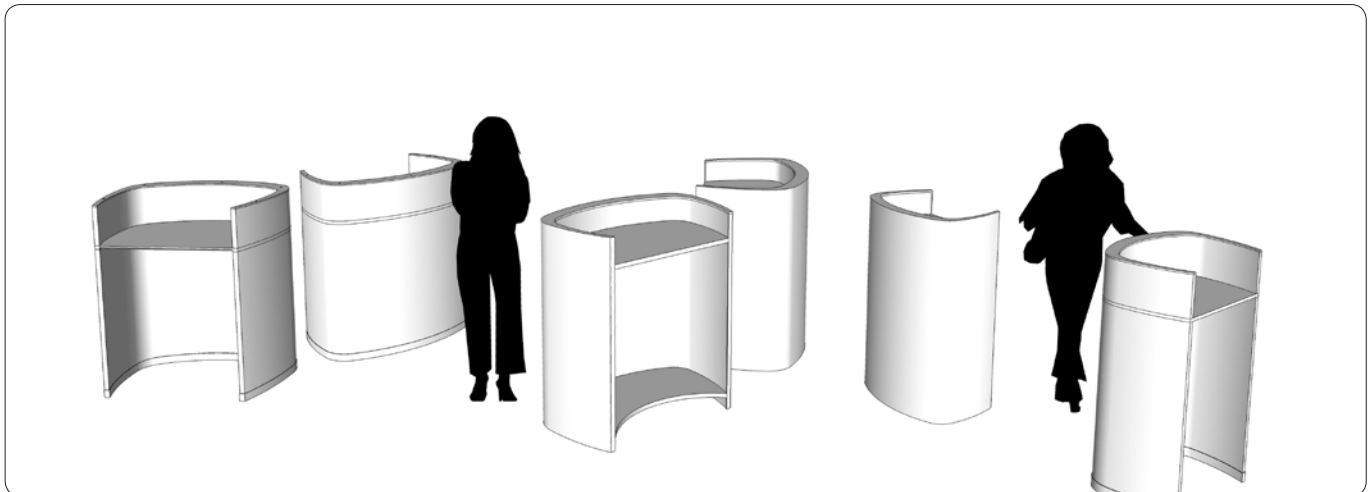

Vare nr.	Beskrivelse	Pris ex. moms
IMP-LECT1-S-CA	Impact lectern 1 small pult og talerstol med front i laserskåret bølgepap og bordplade i sort malet massiv bambus. Top og bund i malet stål spændes sammen om pappet med gennemgående stålstænger. Pappet stables og bordpladen lægges i ønsket højde. Højde 117 cm Bredde 73 cm Dybde 50 cm	26.000
IMP-LECT1-M-CA	Impact lectern 1 medium pult og talerstol med front i laserskåret bølgepap og bordplade i sort malet massiv bambus. Top og bund i malet stål spændes sammen om pappet med gennemgående stålstænger. Pappet stables og bordpladen lægges i ønsket højde. Højde 117 cm Bredde 100 cm Dybde 69 cm	33.000
IMP-LECT1-S-GW	Impact lectern 1 small pult og talerstol med front i glacier white Corian® og bordplade i sort linoleum. Indvendig side er beklædt med stonegrey filt fra Buzzispace. Højde 117 cm Bredde 73 cm Dybde 50 cm	42.000
IMP-LECT1-M-GW	Impact lectern 1 medium pult og talerstol med front i glacier white Corian® og bordplade i sort linoleum. Indvendig side er beklædt med stonegrey filt fra Buzzispace. Højde 117 cm Bredde 100 cm Dybde 69 cm	59.000

Logo?

Impact lectern 1 leveres med logo i forskellige udførelser. Til den i glacier white Corian® kan vi endda lave bagbelyst logo. Det er en særlig eksklusiv løsning, hvor de lysende bogstaver lyser gennem den ubrudte Corian® overflade. Men giv os først et kald på 38 878 800, så kigger vi på jeres logo og vurderer, hvad der kan lade sig gøre.