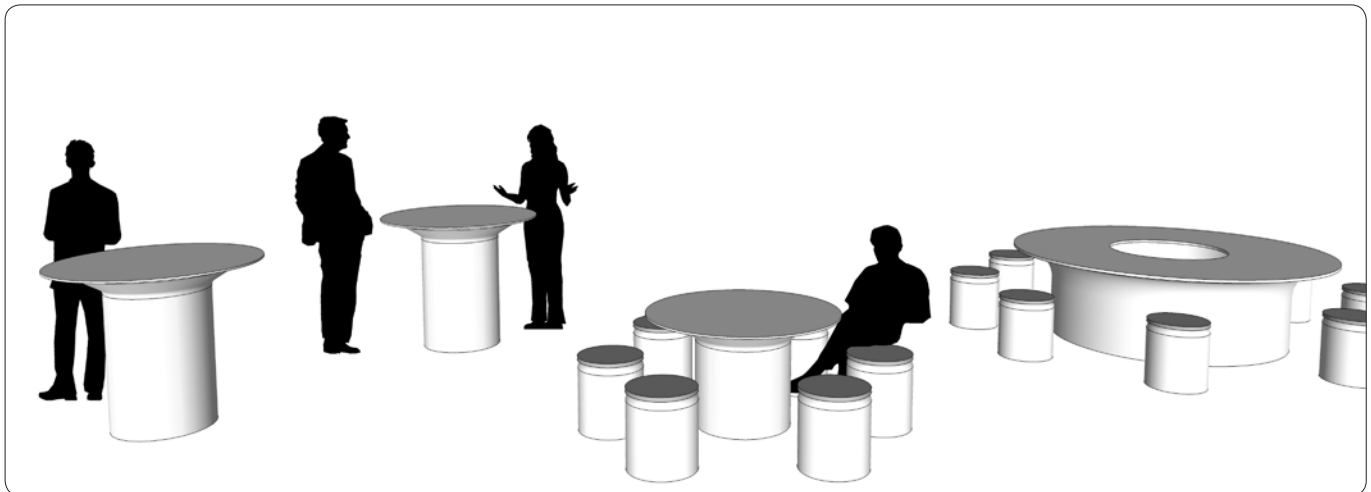

Vare nr.	Beskrivelse	Pris ex. moms
CT-T-WH-28-37	cantilever table base, H: 71 cm, Ø92 cm, hvid Tyvek®	27.500
CT-T-WH-41-37	cantilever table base, H: 104 cm, Ø92 cm, hvid Tyvek®	35.200
CT-P-BR-28-37	cantilever table base, H: 71 cm, Ø92 cm, brun kraftpapir	10.800
CT-P-BR-41-37	cantilever table base, H: 104 cm, Ø92 cm, brun kraftpapir	14.900
CT-P-BK-28-37	cantilever table base, H: 71 cm, Ø92 cm, brun kraftpapir	12.700
CT-P-BK-41-37	cantilever table base, H: 104 cm, Ø92 cm, brun kraftpapir	16.700
Spec.	Bordplader til cantilever table base	Forsp.
SA-SKETCH-P-WH-27	cantilever tegnepapir, 400 ark, Ø69 cm	3.000

molo cantilever table base deler konstruktion og fleksibilitet med molo's øvrige softprodukter. Bordene i tegningen øverst på siden er således kun eksempler på hvad der kan lade sig gøre. De små borde er med Ø120 cm bordplade. Det store bord til højre er med en Ø240 cm borplade lagt på 2 stk. koblede baser. Priserne er angivet uden bordplader. Dem fremstiller vi nemlig 100% efter jeres ønsker. Og et cantilever bord behøver ikke nødvendigvis at være rundt. Kontakt os endelig for mere information om mulighederne.