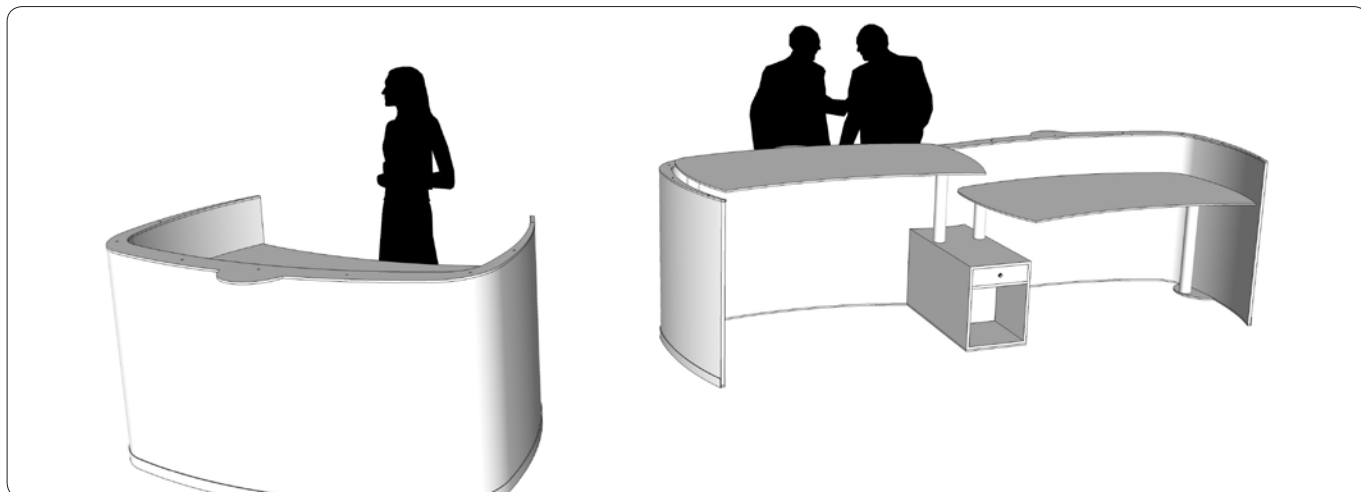

Vare nr.	Beskrivelse	Pris ex. moms
IMP-RECP-1-CA	Impact receptionsdisk til 1 person med hæve/sænk, brun pap front, stål top, bambus bordplade, H 103, D 110, L 180 cm	55.000
IMP-RECP-2-CA	Impact receptionsdisk til 2 personer med hæve/sænk, brun pap front, stål top, bambus bordplade, H 103, D 110, L 360 cm	110.000
IMP-RECP-1-GW	Impact receptionsdisk til 1 person med hæve/sænk, hvid Corian® front og top, nanolaminat bordplade, H 103, D 110, L 180 cm	95.000
IMP-RECP-2-GW	Impact receptionsdisk til 2 personer med hæve/sænk, hvid Corian® front og top, nanolaminat bordplade, H 103, D 110, L 360 cm	190.000

Impact receptionsdisk er modulær inkl. indvendige og udvendige 90 graders sving. Det betyder vi med meget stor sandsynlighed kan lave en opstilling, der passer til jeres reception. Giv os derfor endelig et kald på 38 878 800, så finder vi frem til den helt rigtige løsning.

Impact receptionen kan også laves med front i linoleum, laminat, finer og vævet vinyl. Den sidste lyder måske lidt specielt, men den vævede tekstur arbejder rigtig fint sammen med den buede front. Kom selv forbi vores showroom og se prøvemappen.