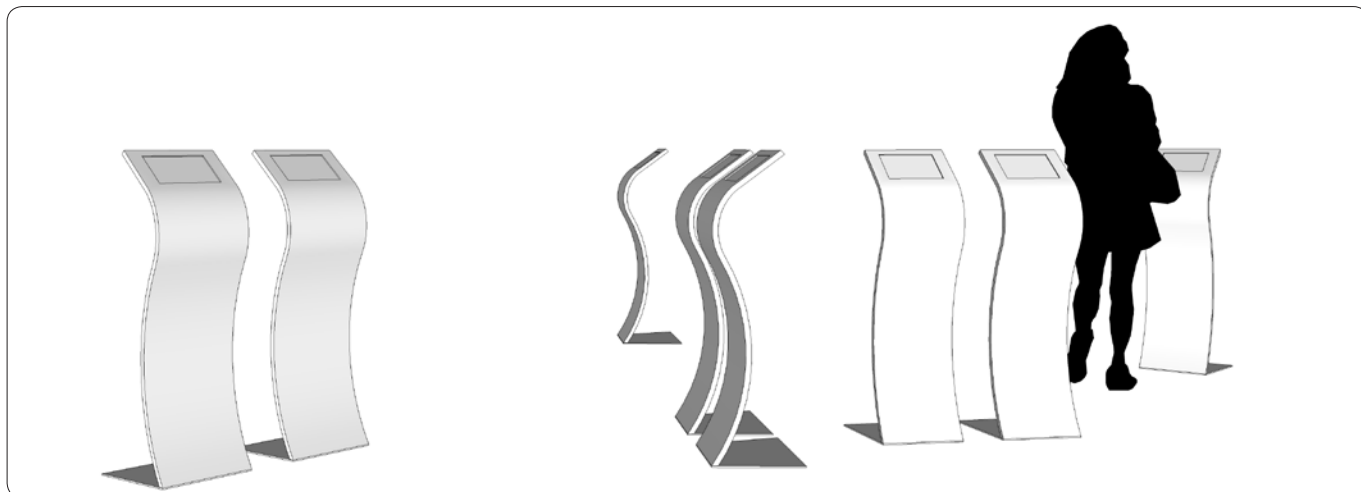

Vare nr.	Beskrivelse	Pris ex. moms
IMP-ST-FL-97-CO-GW	Impact iPad floor stand 9.7", Corian® Glacier White, slebet rustfrit stål fod	9.500
IMP-ST-FL-97-CO-NO	Impact iPad floor stand 9.7", Corian® Nocturne (sort), slebet rustfrit stål fod	12.000
IMP-ST-FL-97-VE-WH	Impact iPad floor stand 9.7", hvidmalet finer, sort stålfod	4.000
IMP-ST-FL-97-VE-BK	Impact iPad floor stand 9.7", sortmalet finer, sort stålfod	4.000
IMP-ST-FL-97-VE-SPEC	Impact iPad floor stand 9.7", spec. farve eller finer efter eget valg	Forsp.
IMP-ST-FL-129-VE-WH	Impact iPad floor stand 12.9", hvidmalet finer, med sort stålfod	4.500
IMP-ST-FL-129-VE-BK	Impact iPad floor stand 12.9", sortmalet finer, med sort stålfod	4.500
IMP-ST-FL-129-VA-SPEC	Impact iPad floor stand 12.9", spec. farve eller finer efter eget valg	Forsp.

Impact iPad floor stand 9.7" passer til iPad 2, 3, 4 samt til iPad Air, iPad Air2 og iPad Pro 9.7".
Impact iPad floor stand 12.9" passer til iPad Pro 12.9"