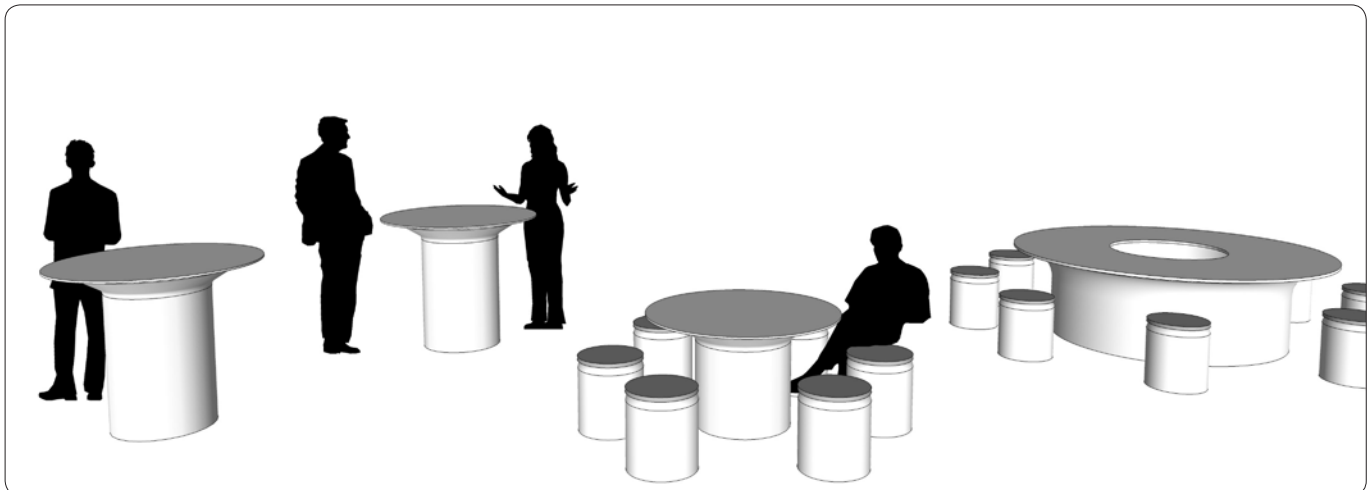

Vare nr.	Beskrivelse	Pris ex. moms
CT-T-WH-28-MAR-47	cantilever table, H: 71, Ø120 cm, hvid Tyvek®, marmor bordplade	70.000
CT-T-WH-28-MDF-6W	cantilever table, H: 71, Ø240 cm, hvid Tyvek®, MDF bordplade	90.000
CT-T-WH-41-MAR-47	cantilever table, H: 104, Ø120 cm, hvid Tyvek®, marmor bordplade	77.000
CT-T-WH-41-MDF-6W	cantilever table, H: 104, Ø240 cm, hvid Tyvek®, MDF bordplade	104.000
CT-P-BK-28-MDF-47	cantilever table, H: 71, Ø120 cm, sort kraftpapir, MDF bordplade	26.000
CT-P-BK-28-MDF-6W	cantilever table, H: 71, Ø240 cm, sort kraftpapir, MDF bordplade	64.000
CT-P-BK-41-MDF-47	cantilever table, H: 104, Ø120 cm, sort kraftpapir, MDF bordplade	30.000
CT-P-BK-41-MDF-6W	cantilever table, H: 104, Ø240 cm, sort kraftpapir, MDF bordplade	72.000
CT-P-BR-28-MDF-47	cantilever table, H: 71, Ø120 cm, brun kraftpapir, MDF bordplade	24.000
CT-P-BR-28-MDF-6W	cantilever table, H: 71, Ø240 cm, brun kraftpapir, MDF bordplade	60.000
CT-P-BR-41-MDF-47	cantilever table, H: 104, Ø120 cm, brun kraftpapir, MDF bordplade	28.000
CT-P-BR-41-MDF-6W	cantilever table, H: 104, Ø240 cm, brun kraftpapir, MDF bordplade	68.000
SA-SKETCH-P-WH-27	cantilever tegnepapir, 400 ark, Ø69 cm	4.500

molo cantilever table base deler konstruktion og dermed fleksibilitet med molo's øvrige softprodukter. Vælg mellem to højder og kraftpapir i sort eller brunt samt de to højder i kraftig hvid Tyvek®. De små borde på tegningen er med Ø120 cm bordplade. Det store bord til højre er med en Ø240 cm donut. Priserne er uden bordplader. Dem fremstiller vi nemlig 100% efter jeres behov. Og et cantilever bord behøver ikke nødvendigvis at være rundt.