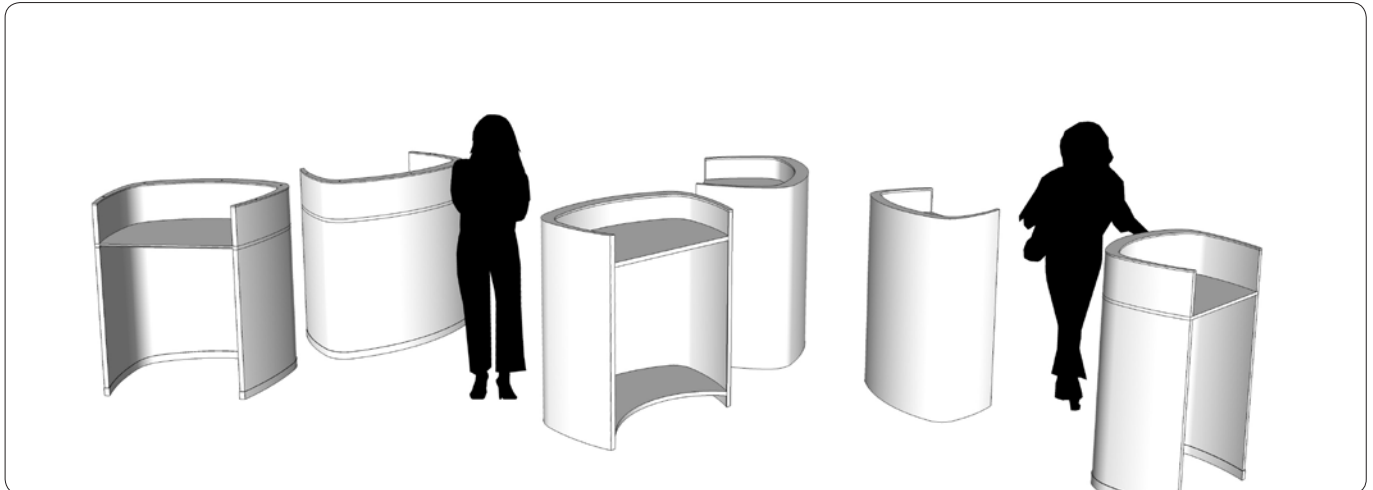

Vare nr.	Beskrivelse	Pris ex. moms
IMP-LECT1-S-CA	Impact lectern 1 small pult og talerstol med front i laserskåret bølgepap og bordplade i sort malet massiv bambus. Top og bund i malet stål spændes sammen om pappet med gennemgående stålstænger. Pappet stables og bordpladen lægges i ønsket højde. Højde 117 cm Bredde 73 cm Dybde 50 cm	26.000
IMP-LECT1-M-CA	Impact lectern 1 medium pult og talerstol med front i laserskåret bølgepap og bordplade i sort malet massiv bambus. Top og bund i malet stål spændes sammen om pappet med gennemgående stålstænger. Pappet stables og bordpladen lægges i ønsket højde. Højde 117 cm Bredde 100 cm Dybde 69 cm	33.000
IMP-LECT1-S-GW	Impact lectern 1 small pult og talerstol med front i glacier white Corian® og bordplade i sort linoleum. Indvendig side er beklædt med stonegrey filt fra Buzzispace. Højde 117 cm Bredde 73 cm Dybde 50 cm	42.000
IMP-LECT1-M-GW	Impact lectern 1 medium pult og talerstol med front i glacier white Corian® og bordplade i sort linoleum. Indvendig side er beklædt med stonegrey filt fra Buzzispace. Højde 117 cm Bredde 100 cm Dybde 69 cm	59.000
Spec.	Logo Impact lectern 1 leveres med logo i forskellige udførelser. Til den i glacier white Corian® kan vi endda lave bagbelyst logo. Det er en særlig eksklusiv løsning, hvor de lysende bogstaver lyser gennem den ubrudte Corian® overflade. Men giv os først et kald på 38 878 800, så kigger vi på jeres logo og vurderer, hvad der kan lade sig gøre.	Forsp.