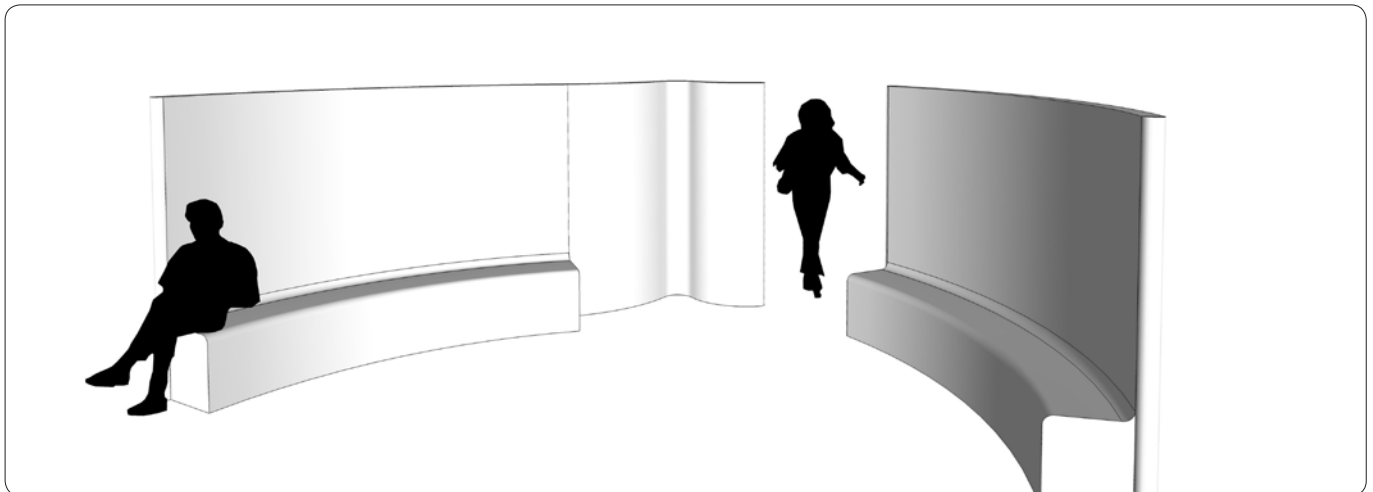

Vare nr.	Beskrivelse	Pris ex. moms
THW-T-WH-06-3	thinwall, H 183 cm, B 9 cm, L 200 - 450 cm, hvid Tyvek®	14.400
THW-P-BR-06-3	thinwall, H 183 cm, B 9 cm, L 200 - 450 cm, brun kraftpapir	9.100
THW-P-BK-06-3	thinwall, H 183 cm, B 9 cm, L 200 - 450 cm, sort kraftpapir	10.600
BW-T-WH-06-8	benchwall, H 183 cm, B 46 cm, L - 250 cm, hvid Tyvek®	45.000
BW-T-WH-06-16	benchwall, H 183 cm, B 46 cm, L - 500 cm, hvid Tyvek®	85.000
BW-P-BR-06-11	benchwall, H 183 cm, B 46 cm, L - 350 cm, brun kraftpapir	22.000
BW-P-BK-06-11	benchwall, H 183 cm, B 46 cm, L - 350 cm, sort kraftpapir	26.000
SS-T-WH-18-36	fanning stool, H 45 cm, B 46 cm, hvid Tyvek®	19.600
SS-P-BR-18-36	fanning stool, H 45 cm, B 46 cm, brun kraftpapir	9.200
SS-P-BK-18-36	fanning stool, H 45 cm, B 46 cm, sort kraftpapir	11.700

thinwall er i princippet en tynd softwall. Men den skal bruges noget anderledes eftersom den ikke står stabilt uden hjælp. Dvs. fastgørelse i væg med stålstrips, til molo benchwall eller blot brugt som vægbeklædning. GrapeDesign har desuden udviklet en stål ramme, som gør thinwall lidt mere "skarp" som vægbeklædning og gør det muligt at anvende thinwall i hvid Tyvek® som dekorativ lysvæg.

benchwall er en sammensmeltning af thinwall og molo softseating fanning stool. Flere benchwalls kan kobles sammen med de integrerede magneter og på samme måde forlænges med en thinwall eller molo softseating fanning stool. Det er mere enkelt end det lyder. Så ring endelig for mere inspiration og vejledning.