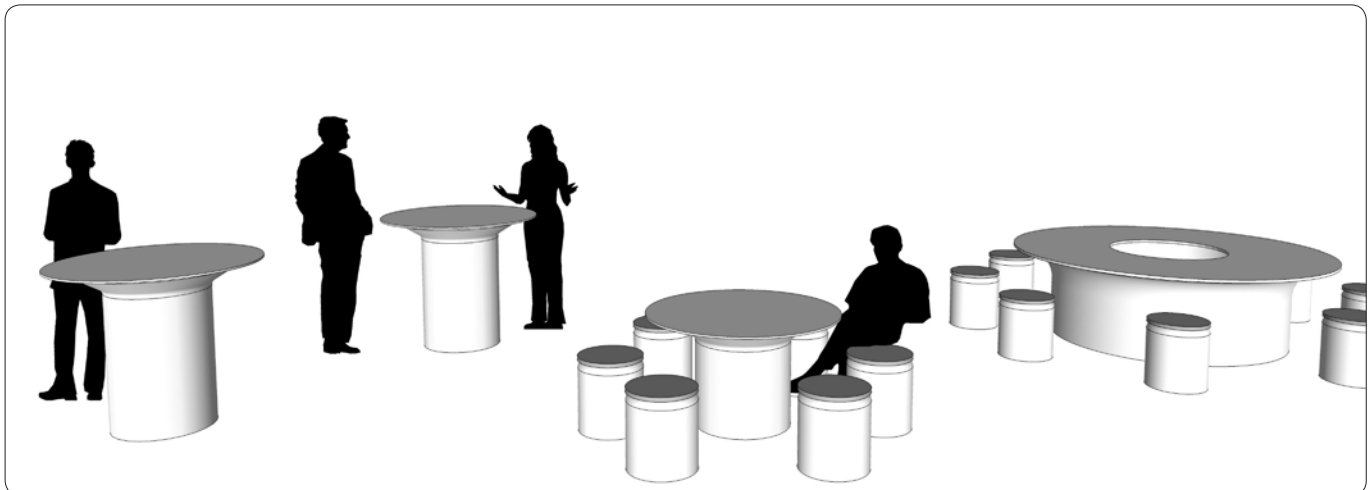

Vare nr.	Beskrivelse	Pris ex. moms
CT-T-WH-28-37	cantilever table base, H: 71 cm, Ø92 cm, hvid Tyvek®	27.500
CT-T-WH-41-37	cantilever table base, H: 104 cm, Ø92 cm, hvid Tyvek®	35.200
CT-P-BR-28-37	cantilever table base, H: 71 cm, Ø92 cm, brun kraftpapir	10.800
CT-P-BR-41-37	cantilever table base, H: 104 cm, Ø92 cm, brun kraftpapir	14.900
CT-P-BK-28-37	cantilever table base, H: 71 cm, Ø92 cm, brun kraftpapir	12.700
CT-P-BK-41-37	cantilever table base, H: 104 cm, Ø92 cm, brun kraftpapir	16.700
Spec.	Bordplader til cantilever table base	Forsp.
SA-SKETCH-P-WH-27	cantilever tegnepapir, 400 ark, Ø69 cm	3.000

molo cantilever table base deler konstruktion og fleksibilitet med molo's øvrige softprodukter. Bordene i tegningen øverst på siden er således kun eksempler på hvad der kan lade sig gøre. De små borde er med Ø120 cm bordplade. Det store bord til højre er med en Ø240 cm borplade lagt på 2 stk. koblede baser. Priserne er angivet uden bordplader. Dem fremstiller vi nemlig 100% efter jeres ønsker. Og et cantilever bord behøver ikke nødvendigvis at være rundt. Kontakt os endelig for mere information om mulighederne.