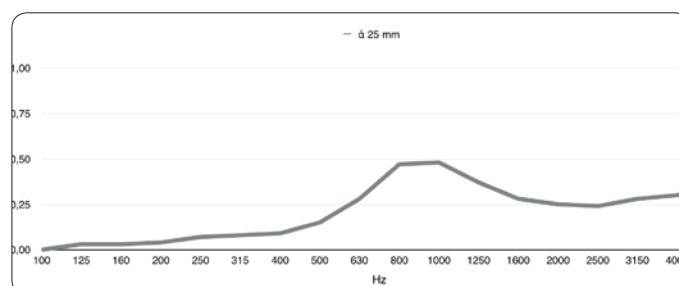

Vare nr.	Beskrivelse	Antal pr. pakke	Pris pr. stk. moms
IMP-RAN-WCO-25	Impact random wallcover, 25 x 500 x 1000 mm, kork	12	125
IMP-RAN-WCO-BLO	Impact random wallcover, block 100 x 200 mm, kork	80	50
	Dana-Lim Turbo-Track montagelim, patron 290 ml		80
	Dana-Lim Turbo-Track montagelim, pose 600 ml		140

Impact random wall cover består af 2 del-elementer. En grundplade på 500 x 1000 mm og klodser på 100 x 200 mm. Begge dele opsættes med montagelim. Grundpladerne halvforbandt direkte på væggen og klodserne på grundpladerne. Klodserne kan alternativt limes direkte på væggen uden grundplader. Grundpladerne skæres med listesav eller rundsav. I Danmark kan GrapeDesign stå for montagen. Korkpladerne kan trække sig en smule sammen. Derfor anbefaler vi, at den oprindelige væg males sort eller afdækning med sort marker på væggen i samlingerne. Det er ret enkelt; men ring endelig hvis du er i tvivl.

Akustiske data for grundplader i 25 mm tykkelse. Impact random wall cover block limes ovenpå grundpladerne og tilfører derved ekstra diffusion (spredning).