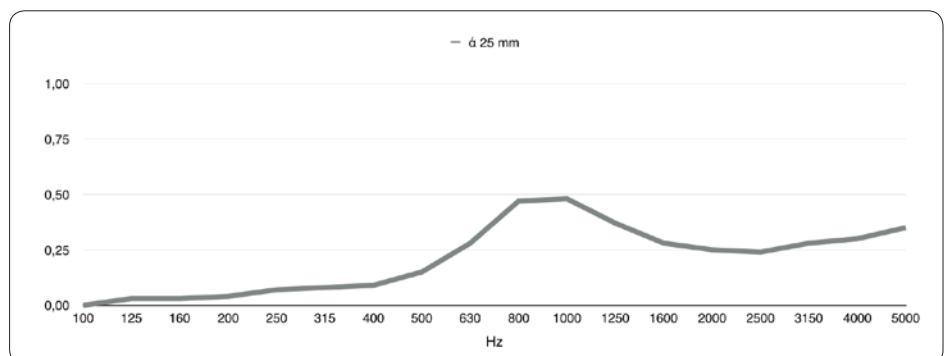

Vare nr.	Beskrivelse	Antal pr. pakke	Pris pr. stk. moms
IMP-RAN-WCO-25	Impact random wallcover, 25 x 500 x 1000 mm, kork	12	125
IMP-RAN-WCO-BLO	Impact random wallcover, block 100 x 200 mm, kork	80	50
	Dana-Lim Turbo-Track montagelim, patron 290 ml		80
	Dana-Lim Turbo-Track montagelim, pose 600 ml		140

Impact random wall cover består af 2 del-elementer. En grundplade på 500 x 1000 mm og klodser på 100 x 200 mm. Begge dele opsættes med montagelim. Grundpladerne halvforbandt direkte på væggen og klodserne på grundpladerne. Klodserne kan alternativt limes direkte på væggen uden grundplader. Grundpladerne skæres med listesav eller rundsav. I Danmark kan GrapeDesign stå for montagen. Korkpladerne kan trække sig en smule sammen. Derfor anbefaler vi, at den oprindelige væg males sort eller afdækning med sort marker på væggen i samlingerne. Det er ret enkelt, men ring hvis du er i tvivl.

Akustiske data for grundplader i 25 mm tykkelse. Impact random wall cover block limes ovenpå grundpladerne og tilfører derved ekstra diffusion (spredning).