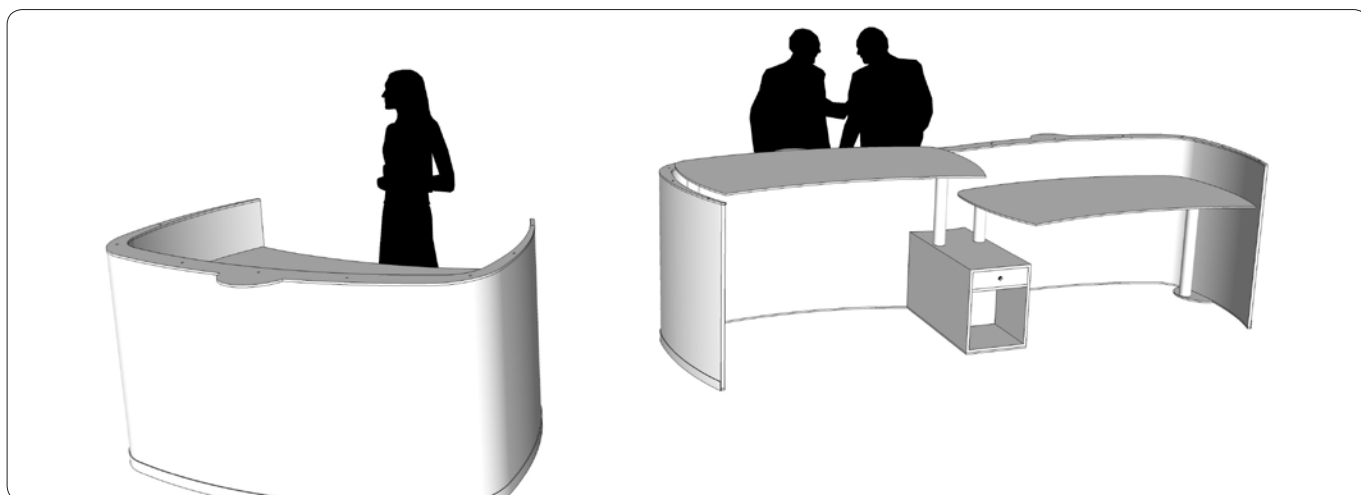

Vare nr.	Beskrivelse	Pris ex. moms
IMP-RECP-1-CA	Impact receptionsdisk til 1 person med hæve/sænk, brun pap front, stål top, bambus bordplade, H 103, D 110, L 180 cm	55.000
IMP-RECP-2-CA	Impact receptionsdisk til 2 personer med hæve/sænk, brun pap front, stål top, bambus bordplade, H 103, D 110, L 360 cm	110.000
IMP-RECP-1-GW	Impact receptionsdisk til 1 person med hæve/sænk, hvid Corian® front og top, nanolaminat bordplade, H 103, D 110, L 180 cm	95.000
IMP-RECP-2-GW	Impact receptionsdisk til 2 personer med hæve/sænk, hvid Corian® front og top, nanolaminat bordplade, H 103, D 110, L 360 cm	190.000

Impact receptionsdisk er modulær inkl. indvendige og udvendige 90 graders sving. Det betyder vi med meget stor sandsynlighed kan lave en opstilling, der passer til jeres reception. Giv os derfor endelig et kald på 38 878 800, så finder vi frem til den helt rigtige løsning.

Impact receptionen kan også laves med front i linoleum, laminat, finer og vævet vinyl. Den sidste lyder måske lidt specielt, men den vævede tekstur arbejder rigtig fint sammen med den buede front. Kom selv forbi vores showroom og se prøvemappen.