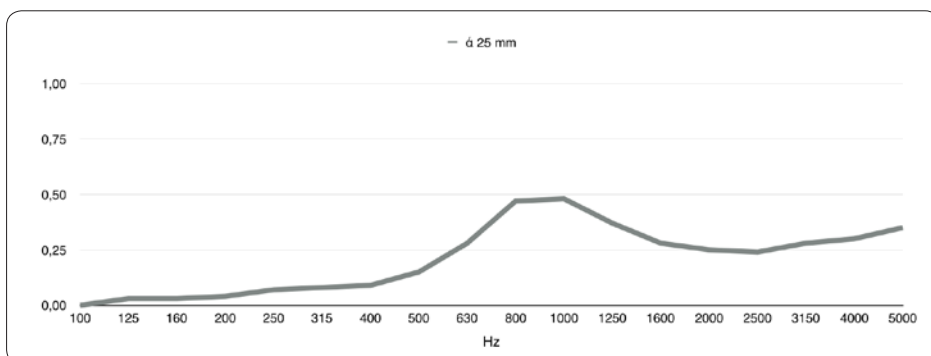

Vare nr.	Beskrivelse	Antal pr. pakke	Pris pr. stk. moms
IMP-RAN-WCO-25	Impact random wallcover, 25 x 500 x 1000 mm, kork	12	125
IMP-RAN-WCO-BLO	Impact random wallcover, block 100 x 200 mm, kork	80	50
	Dana-Lim Turbo-Track montagelim, patron 290 ml		80
	Dana-Lim Turbo-Track montagelim, pose 600 ml		140

Impact random wall cover består af 2 del-elementer. En grundplade på 500 x 1000 mm og klodser på 100 x 200 mm. Begge dele opsættes med montagelim. Grundpladerne halvforbandt direkte på væggen og klodserne på grundpladerne. Klodserne kan alternativt limes direkte på væggen uden grundplader. Grundpladerne skæres med listesav eller rundsav. I Danmark kan GrapeDesign stå for montagen. Korkpladerne kan trække sig en smule sammen. Derfor anbefaler vi, at den oprindelige væg males sort eller afdækning med sort marker på væggen i samlingerne. Det er ret enkelt, men ring hvis du er i tvivl.

Akustiske data for grundplader i 25 mm tykkelse. Impact random wall cover block limes ovenpå grundpladerne og tilfører derved ekstra diffusion (spredning).