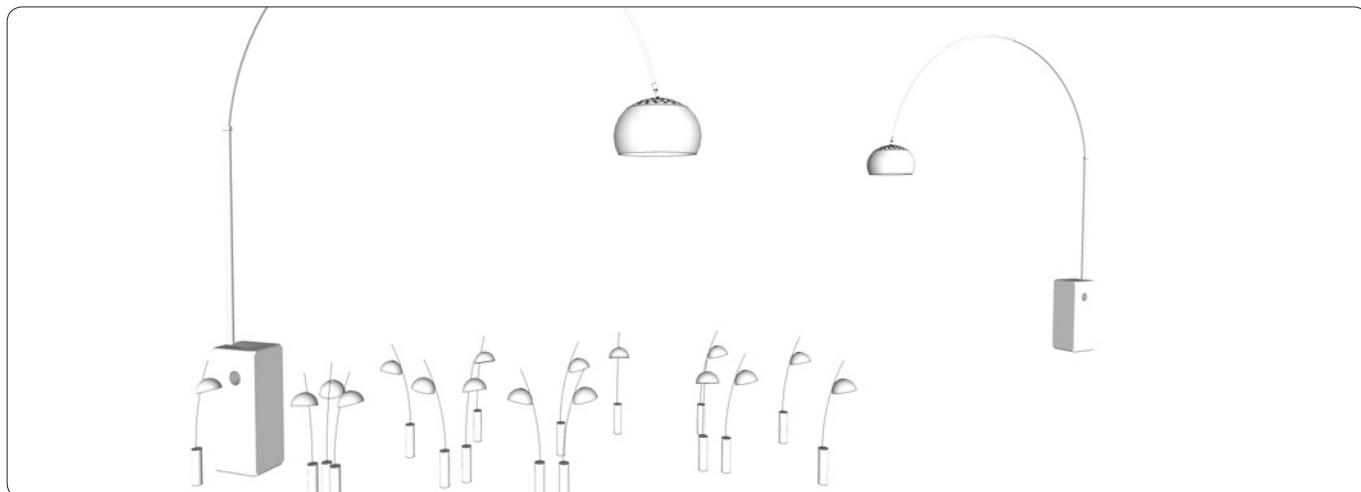

Vare nr.	Beskrivelse	Pris ex. moms
CAP-WW	capello LED bordlampe, H 65 cm, Ø13,5 cm, warm white (2500 kelvin)	2.300

capello lampen er molo's ydmyge hyldest til Achille Castiglioni, Pier Giacomo Castiglioni og Ingo Maurer. Alle tre designere som har givet verden så meget med deres spændende lampe-designs. Marmorbasen på capello lampen er et spildprodukt fra produktionen af Castiglioni brødrenes ikoniske Arco lampe fra 1962. Det er faktisk hullet - se tegningen herover.