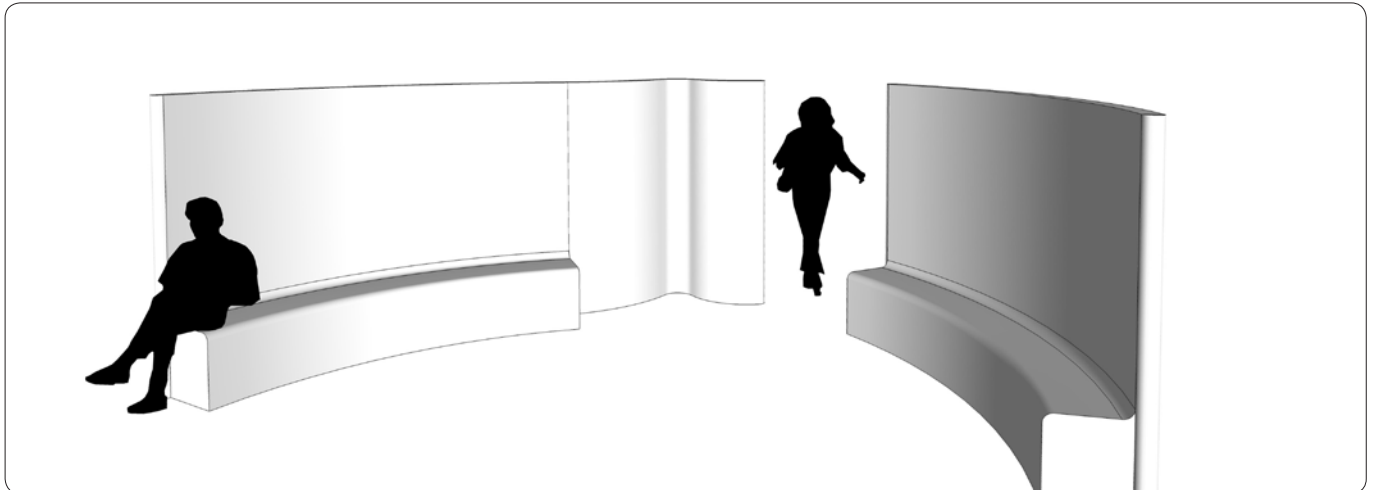

Vare nr.	Beskrivelse	Pris ex. moms
THW-T-WH-06-3	thinwall, H 183 cm, B 9 cm, L 200 – 450 cm, hvid Tyvek®	14.300
THW-P-BR-06-3	thinwall, H 183 cm, B 9 cm, L 200 – 450 cm, brun kraftpapir	10.400
THW-P-BK-06-3	thinwall, H 183 cm, B 9 cm, L 200 – 450 cm, sort kraftpapir	11.900
BW-P-BR-06	benchwall, H 183 cm, B 46 cm, L – 360 cm, brun kraftpapir	24.000
BW-P-BK-06	benchwall, H 183 cm, B 46 cm, L – 360 cm, sort kraftpapir	28.000
SS-P-BR-18-36	fanning stool, H 45 cm, B 46 cm, brun kraftpapir	10.000
SS-P-BK-18-36	fanning stool, H 45 cm, B 46 cm, sort kraftpapir	12.300

thinwall er i princippet en tynd softwall. Men den skal bruges noget anderledes eftersom den ikke står stabilt uden hjælp. Dvs. fastgørelse i væg med stålstrips, til molo benchwall eller blot brugt som vægbeklædning. GrapeDesign har desuden udviklet en stål ramme, som gør thinwall lidt mere "skarp" som vægbeklædning og gør det muligt at anvende thinwall i hvid Tyvek® som dekorativ lysvæg.

benchwall er en sammensmeltning af thinwall og molo softseating fanning stool. Flere benchwalls kan kobles sammen med de integrerede magneter og på samme måde forlænges med en thinwall eller molo softseating fanning stool. Det er mere enkelt end det lyder. Så ring endelig for mere inspiration og vejledning.