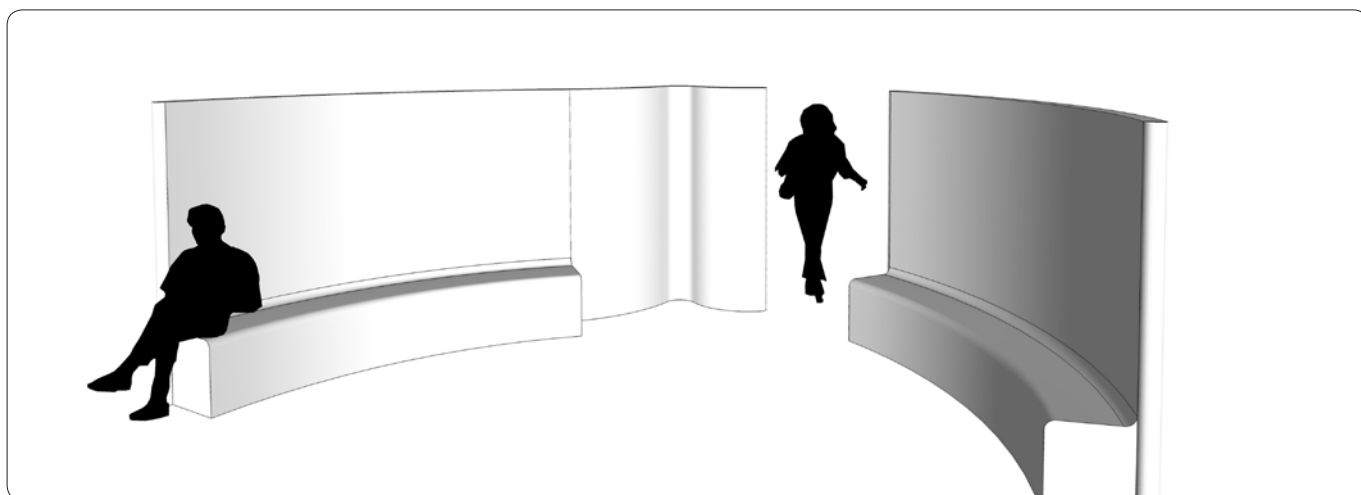

Vare nr.	Beskrivelse	Pris ex. moms
THW-T-WH-06-3	thinwall, H 183 cm, B 9 cm, L 200 - 450 cm, hvid Tyvek®	14.400
THW-P-BR-06-3	thinwall, H 183 cm, B 9 cm, L 200 - 450 cm, brun kraftpapir	9.100
THW-P-BK-06-3	thinwall, H 183 cm, B 9 cm, L 200 - 450 cm, sort kraftpapir	10.600
BW-T-WH-06-8	benchwall, H 183 cm, B 46 cm, L - 250 cm, hvid Tyvek®	45.000
BW-T-WH-06-16	benchwall, H 183 cm, B 46 cm, L - 500 cm, hvid Tyvek®	85.000
BW-P-BR-06-11	benchwall, H 183 cm, B 46 cm, L - 350 cm, brun kraftpapir	22.000
BW-P-BK-06-11	benchwall, H 183 cm, B 46 cm, L - 350 cm, sort kraftpapir	26.000
SS-T-WH-18-36	fanning stool, H 45 cm, B 46 cm, hvid Tyvek®	19.600
SS-P-BR-18-36	fanning stool, H 45 cm, B 46 cm, brun kraftpapir	9.200
SS-P-BK-18-36	fanning stool, H 45 cm, B 46 cm, sort kraftpapir	11.700

thinwall er i princippet en tynd softwall. Men den skal bruges noget anderledes eftersom den ikke står stabilt uden hjælp. Dvs. fastgørelse i væg med stålstrips, til molo benchwall eller blot brugt som vægbeklædning. GrapeDesign har desuden udviklet en stål ramme, som gør thinwall lidt mere "skarp" som vægbeklædning og gør det muligt at anvende thinwall i hvid Tyvek® som dekorativ lysvæg.

benchwall er en sammensmeltning af thinwall og molo softseating fanning stool. Flere benchwalls kan kobles sammen med de integrerede magneter og på samme måde forlænges med en thinwall eller molo softseating fanning stool. Det er mere enkelt end det lyder. Så ring endelig for mere inspiration og vejledning.